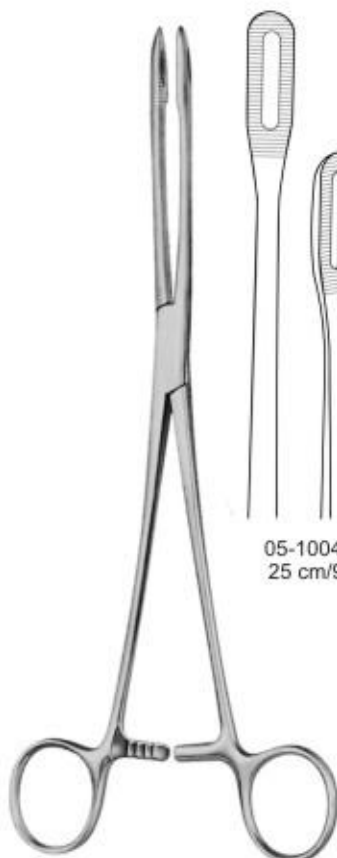

05-0982-22
05-0982-25
05-0982-27

Curved
Gebogene
courbe
Curvo

22 cm/8 3/4"
25 cm/10"
27 cm/10 1/2"

05-0983-22
05-0983-25
05-0983-27

05-0984-13
05-0984-15
05-0984-18

Lister
13 cm/5"
15 cm/6"
18 cm/7"

05-0985-13
05-0985-15
05-0985-18

Bryant
05-0986-13
13 cm/5"

General Instruments

Tunneling Forceps
Tunneling Zange

Pince de tunneling
Pinzas de túnel

05-0997-40
39.5 cm 15 1/2"

General Instruments

Cotton Swab Forceps
Tupferzangen

Coton-tige Forceps
Esponja de algodón Pinzas

05

WITTEX
International

Collin
05-0998-25
25cm/10"
05-0999-25 B/J
25cm/10"

Cheron
05-1000-25
25cm/10"
05-1001-25 B/J
25cm/10"

Bozemann
26cm/10 1/4"

05-1002-26

General Instruments

Cotton Swab and Sponge Holding Forceps
Wattestäbchen und Sponge Haltezange

Coton-tige, éponge Davier
Hisopo de algodón y esponja Pinzas

05

Bozemann-Douglas
05-1003-26
26cm/10¼"

Foerster

05-1004-25
25 cm/9¾"

05-1005-25
24.5 cm/9¾"

Rampley

05-1006-18 05-1007-24
18.5 cm/7½" 24.5 cm/9¾"