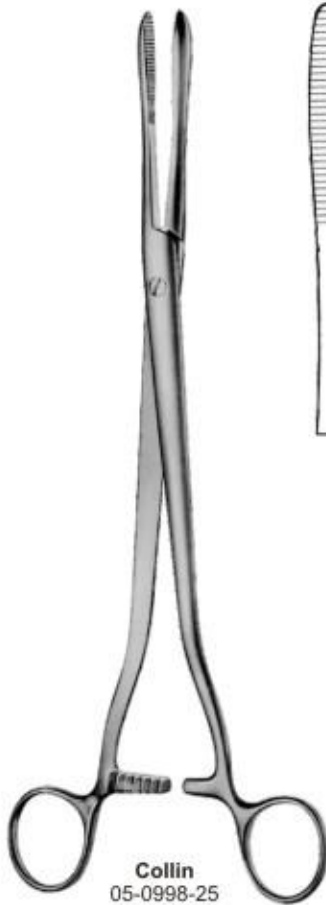

05-0982-22
05-0982-25
05-0982-27

Curved
Gebogene
courbe
Curvo

22 cm/8 3/4"
25 cm/10"
27 cm/10 1/2"

05-0983-22
05-0983-25
05-0983-27

05-0984-13
05-0984-15
05-0984-18

Lister
13 cm/5"
15 cm/6"
18 cm/7"

05-0985-13
05-0985-15
05-0985-18

Bryant
05-0986-13
13 cm/5"

General Instruments

Tunneling Forceps
Tunneling Zange

Pince de tunneling
Pinzas de túnel

05-0997-40
39.5 cm 15 1/2"

General Instruments

Cotton Swab Forceps
Tupferzangen

Coton-tige Forceps
Esponja de algodón Pinzas

05

WITTEX
International

Collin
05-0998-25
25cm/10"
05-0999-25 B/J
25cm/10"

Cheron
05-1000-25
25cm/10"
05-1001-25 B/J
25cm/10"

Bozemann
26cm/10 1/4"

05-1002-26

General Instruments

Cotton Swab and Sponge Holding Forceps
Wattestäbchen und Sponge Haltezange