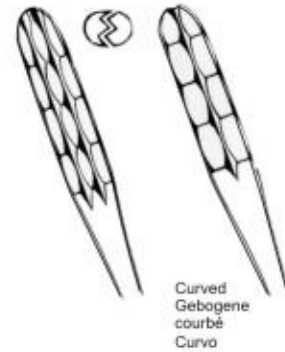

05-0991-25

05-0992-25

Sims-Maier
28 cm/11"

05-0993-28

05-0994-28

Duplay
20 cm/8"

05-0995-20

05-0996-20

General Instruments

Cotton Swab Polypus and Dressing Forceps
Wattestabchen und Tupfer-Kornzange

Coton-tige Polypus et pinces a pansement
Esponja de algodon Polipos y pinzas Dressing

05

Ulrich

Straight
gerade
droit
recto

05-0982-22
05-0982-25
05-0982-27

Curved
Gebogene
courbe
Curvo

22 cm/8 3/4"
25 cm/10"
27 cm/10 1/2"

05-0983-22
05-0983-25
05-0983-27

05-0984-13
05-0984-15
05-0984-18

Lister
13 cm/5"
15 cm/6"
18 cm/7"

05-0985-13
05-0985-15
05-0985-18

Bryant
05-0986-13
13 cm/5"

General Instruments

Tunneling Forceps
Tunneling Zange

Pince de tunneling
Pinzas de túnel

05-0997-40
39.5 cm 15 1/2"

General Instruments

Cotton Swab Forceps
Tupferzangen

Coton-tige Forceps
Esponja de algodón Pinzas