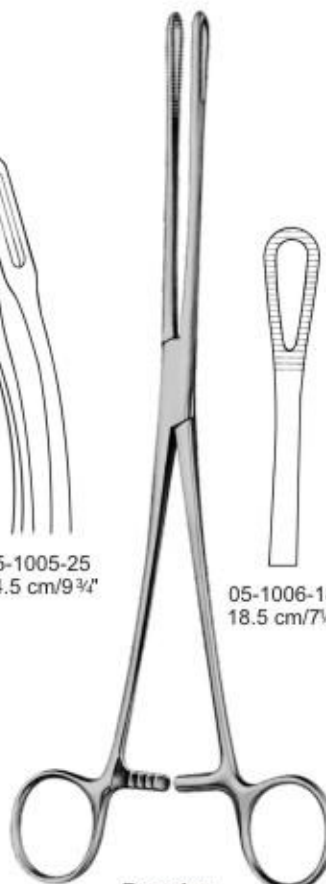

05-0982-22
05-0982-25
05-0982-27

Curved
Gebogene
courbe
Curvo

22 cm/8 3/4"
25 cm/10"
27 cm/10 1/2"

05-0983-22
05-0983-25
05-0983-27

05-0984-13
05-0984-15
05-0984-18

Lister
13 cm/5"
15 cm/6"
18 cm/7"

05-0985-13
05-0985-15
05-0985-18

05

WITTEX
International

Collin
05-0998-25
25cm/10"
05-0999-25 B/J
25cm/10"

Cheron
05-1000-25
25cm/10"
05-1001-25 B/J
25cm/10"

Bozemann
26cm/10 1/4"

05-1002-26

General Instruments

Cotton Swab and Sponge Holding Forceps
Wattestäbchen und Sponge Haltezange

Coton-tige, éponge Davier
Hisopo de algodón y esponja Pinzas

05

Bozemann-Douglas
05-1003-26
26cm/10¼"

Foerster

05-1004-25
25 cm/9¾"

05-1005-25
24.5 cm/9¾"

Rampley

05-1006-18 05-1007-24
18.5 cm/7½" 24.5 cm/9¾"

Foerster

18 cm/7"
20 cm/8"
24 cm/9½"
25 cm/10"

05-1008-18
05-1008-20
05-1008-24
05-1008-25

05-1009-18
05-1009-20
05-1009-24
05-1009-25

05-1010-18
05-1010-20
05-1010-24
05-1010-25

05-1011-18
05-1011-20
05-1011-24
05-1011-25