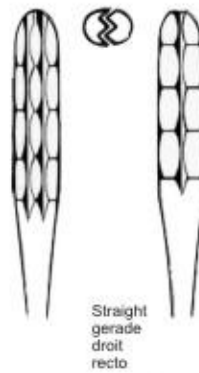

05-0987-20
05-0987-25

20 cm/8"
25 cm/10"

05-0988-20
05-0988-25

Without Ratchet
ohne Ratchet
sans cliquet
Sin Ratchet

05-0989-20
05-0989-25

20 cm/8"
25 cm/10"

05-0990-20
05-0990-25

Pelkman
25 cm/10"

05-0991-25

05-0992-25

Sims-Maier
28 cm/11"

05-0993-28

05-0994-28

Duplay
20 cm/8"

05-0995-20

05-0996-20

General Instruments

Cotton Swab Polypus and Dressing Forceps
Wattestabchen und Tupfer-Kornzange

Coton-tige Polypus et pinces a pansement
Esponja de algodon Polipos y pinzas Dressing

05

Ulrich

Straight
gerade
droit
recto

05-0982-22
05-0982-25
05-0982-27

Curved
Gebogene
courbe
Curvo

22 cm/8 3/4"
25 cm/10"
27 cm/10 1/2"

05-0983-22
05-0983-25
05-0983-27

05-0984-13
05-0984-15
05-0984-18

Lister
13 cm/5"
15 cm/6"
18 cm/7"

05-0985-13
05-0985-15
05-0985-18