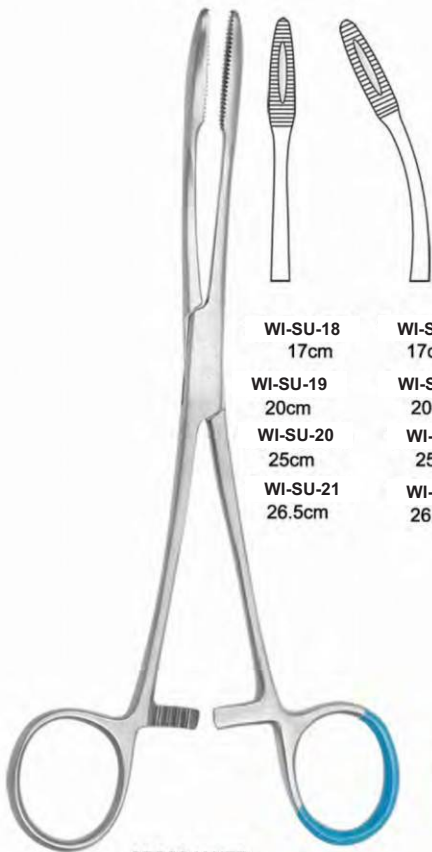

# NEEDLE HOLDER FORCEPS

WI-SU-01 STR 12.5cm  
 WI-SU-02 CVD 12.5cm  
 WI-SU-03 STR 20cm  
 WI-SU-04 CVD 20cm

**HALSTED MOSQUITO  
ARTERY FORCEPS**

**MAYO-HEGAR NEEDLE HOLDER (MEDIUM)**

WI-SU-18 17cm  
 WI-SU-19 20cm  
 WI-SU-20 25cm  
 WI-SU-21 26.5cm  
 WI-SU-22 17cm  
 WI-SU-23 20cm  
 WI-SU-24 25cm  
 WI-SU-25 26.5cm

**GROSS MAIER  
SPONGE FORCEPS**

WI-SU-26 STR 12.5cm  
 WI-SU-27 CVD 12.5cm  
 WI-SU-28 STR 20cm  
 WI-SU-29 CVD 20cm

**HALSTED MOSQUITO KOCHER FORCEPS  
1X2 Teeth**

**WI-SU-30  
PEAN ARTERY FORCEPS  
TUBING CLUMP  
12.5cm**