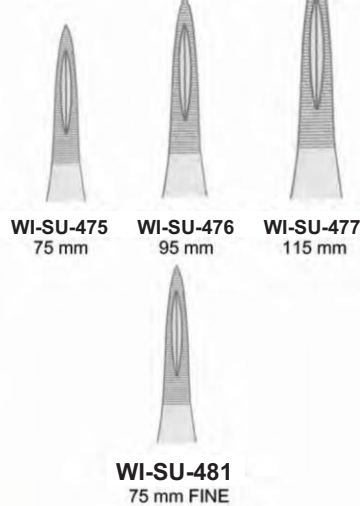

TROELTSCH TISSUE FORCEPS  
1X2 Teeth

WI-SU-470 100 mm  
WI-SU-471 115 mm  
WI-SU-472 140 mm  
WI-SU-473 170 mm  
WI-SU-474 /1 150 mm

TROELTSCH FORCEPS

FEILCHENFELD  
SPLINTER FORCEPS

WI-SU-475 75 mm  
WI-SU-476 95 mm  
WI-SU-477 115 mm  
WI-SU-481 75 mm FINE