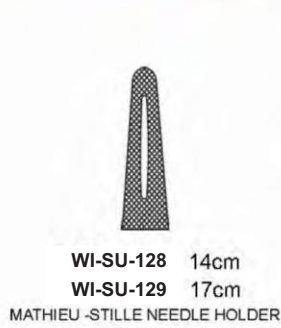

MATHIEU NEEDLE HOLDER

MATHIEU NEEDLE HOLDER

- WI-SU-130 14cm
- WI-SU-131 15cm
- WI-SU-132 17cm
- WI-SU-133 20cm

SMAHA MATHIEU MOSQUITO  
FINE POINT

- WI-SU-134 14cm
- WI-SU-135 17cm
- WI-SU-136 20cm

SMAHA MATHIEU MOSQUITO  
FINE POINT CVD