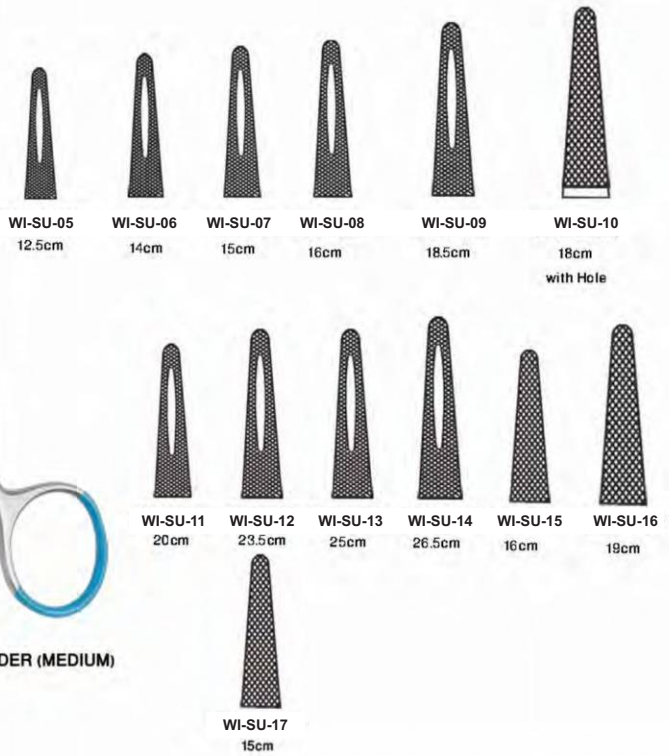

# NEEDLE HOLDER FORCEPS

WI-SU-01 STR 12.5cm  
 WI-SU-02 CVD 12.5cm  
 WI-SU-03 STR 20cm  
 WI-SU-04 CVD 20cm

**HALSTED MOSQUITO  
ARTERY FORCEPS**

**MAYO-HEGAR NEEDLE HOLDER (MEDIUM)**

WI-SU-18 17cm  
 WI-SU-19 20cm  
 WI-SU-20 25cm  
 WI-SU-21 26.5cm  
 WI-SU-22 17cm  
 WI-SU-23 20cm  
 WI-SU-24 25cm  
 WI-SU-25 26.5cm