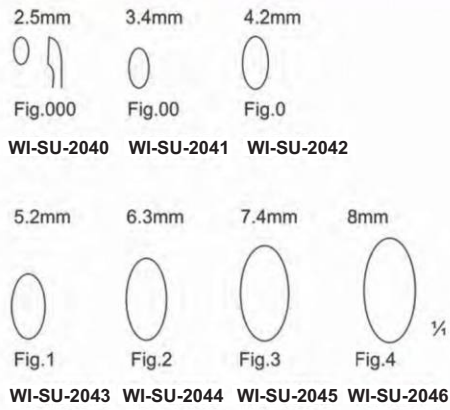

**WI-SU-2036**  
HARTMANN NASAL DRESSING FORCEPS  
17.5CM

**WI-SU-2037**

**WI-SU-2038**

**WI-SU-2039**

**SCHEDÉ BONE CURETTE**  
TAFK 6211 - TAFK 6277  
17cm

**VOLKMANN BONE CURETTE**  
TAFK 6300 - TAFK 6399  
17cm