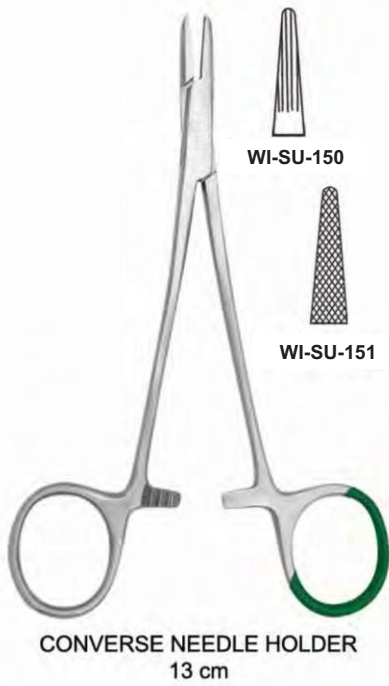

MATHIEU NEEDLE HOLDER

MATHIEU NEEDLE HOLDER

- WI-SU-130 14cm
- WI-SU-131 15cm
- WI-SU-132 17cm
- WI-SU-133 20cm

SMAHA MATHIEU MOSQUITO  
FINE POINT

- WI-SU-134 14cm
- WI-SU-135 17cm
- WI-SU-136 20cm

SMAHA MATHIEU MOSQUITO  
FINE POINT CVD

- WI-SU-137 14cm
- WI-SU-138 17cm
- WI-SU-139 20cm

OLSEN-HEGAR NEEDLE HOLDER

ROCHESTER-OSHSNER FORCEPS  
1X2 Teeth

- WI-SU-144 TABH 6199 14cm
- WI-SU-145 TABH 6433 16cm
- WI-SU-146 TABH 6455 18cm
- WI-SU-147 TABH 6477 20cm
- WI-SU-148 TABH 6499 22.5cm
- WI-SU-149 TABH 6511 24cm