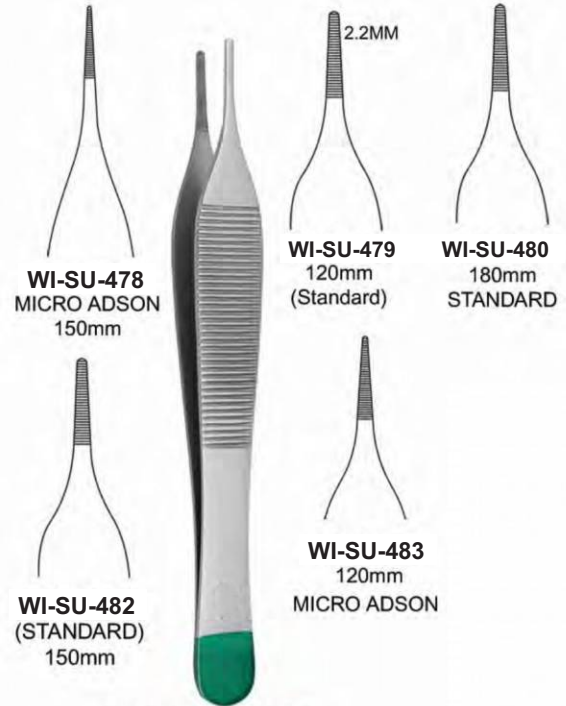

TROELTSCH TISSUE FORCEPS  
1X2 Teeth

WI-SU-470 100 mm  
WI-SU-471 115 mm  
WI-SU-472 140 mm  
WI-SU-473 170 mm  
WI-SU-474 /1 150 mm

TROELTSCH FORCEPS

FEILCHENFELD  
SPLINTER FORCEPS

WI-SU-475 75 mm  
WI-SU-476 95 mm  
WI-SU-477 115 mm  
WI-SU-481 75 mm FINE