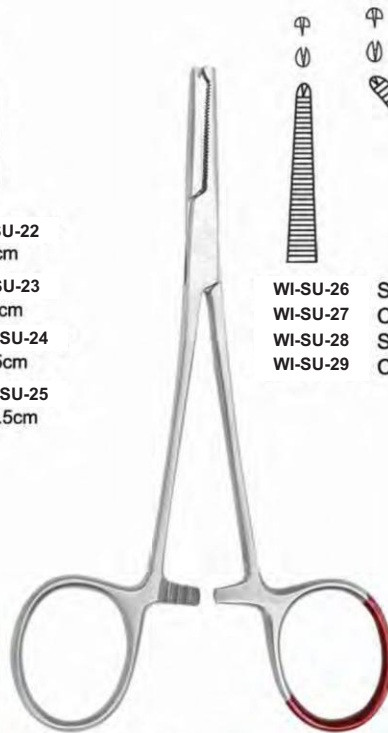

# NEEDLE HOLDER FORCEPS

WI-SU-01 STR 12.5cm  
 WI-SU-02 CVD 12.5cm  
 WI-SU-03 STR 20cm  
 WI-SU-04 CVD 20cm

**HALSTED MOSQUITO  
ARTERY FORCEPS**

**MAYO-HEGAR NEEDLE HOLDER (MEDIUM)**

WI-SU-18 17cm  
 WI-SU-19 20cm  
 WI-SU-20 25cm  
 WI-SU-21 26.5cm  
 WI-SU-22 17cm  
 WI-SU-23 20cm  
 WI-SU-24 25cm  
 WI-SU-25 26.5cm

**GROSS MAIER  
SPONGE FORCEPS**

WI-SU-26 STR 12.5cm  
 WI-SU-27 CVD 12.5cm  
 WI-SU-28 STR 20cm  
 WI-SU-29 CVD 20cm

**HALSTED MOSQUITO KOCHER FORCEPS  
1X2 Teeth**

**WI-SU-30  
PEAN ARTERY FORCEPS  
TUBING CLUMP  
12.5cm**