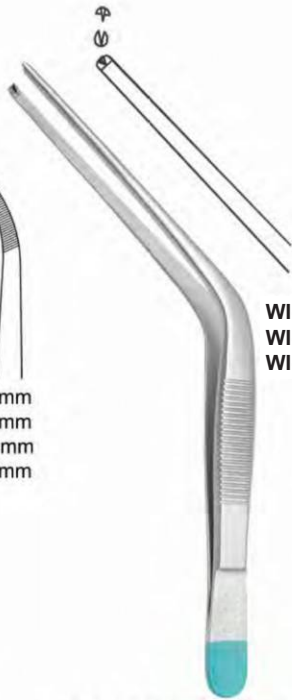

WI-SU-463 STR 180mm
WI-SU-464 STR 200mm
WI-SU-465 CVD 200mm
WI-SU-466 STR 250mm

WI-SU-467 115 mm
WI-SU-468 140 mm
WI-SU-469 170 mm

TROELTSCH TISSUE FORCEPS
1X2 Teeth