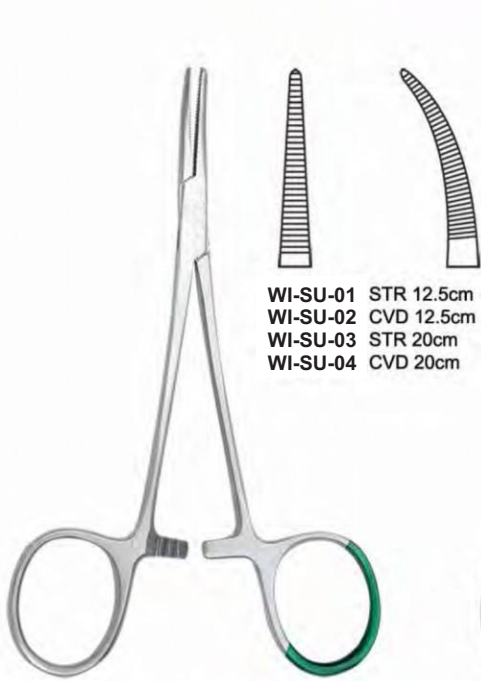

# NEEDLE HOLDER FORCEPS

WI-SU-01 STR 12.5cm  
 WI-SU-02 CVD 12.5cm  
 WI-SU-03 STR 20cm  
 WI-SU-04 CVD 20cm

**HALSTED MOSQUITO  
ARTERY FORCEPS**

**MAYO-HEGAR NEEDLE HOLDER (MEDIUM)**

WI-SU-18 17cm  
 WI-SU-19 20cm  
 WI-SU-20 25cm  
 WI-SU-21 26.5cm  
 WI-SU-22 17cm  
 WI-SU-23 20cm  
 WI-SU-24 25cm  
 WI-SU-25 26.5cm