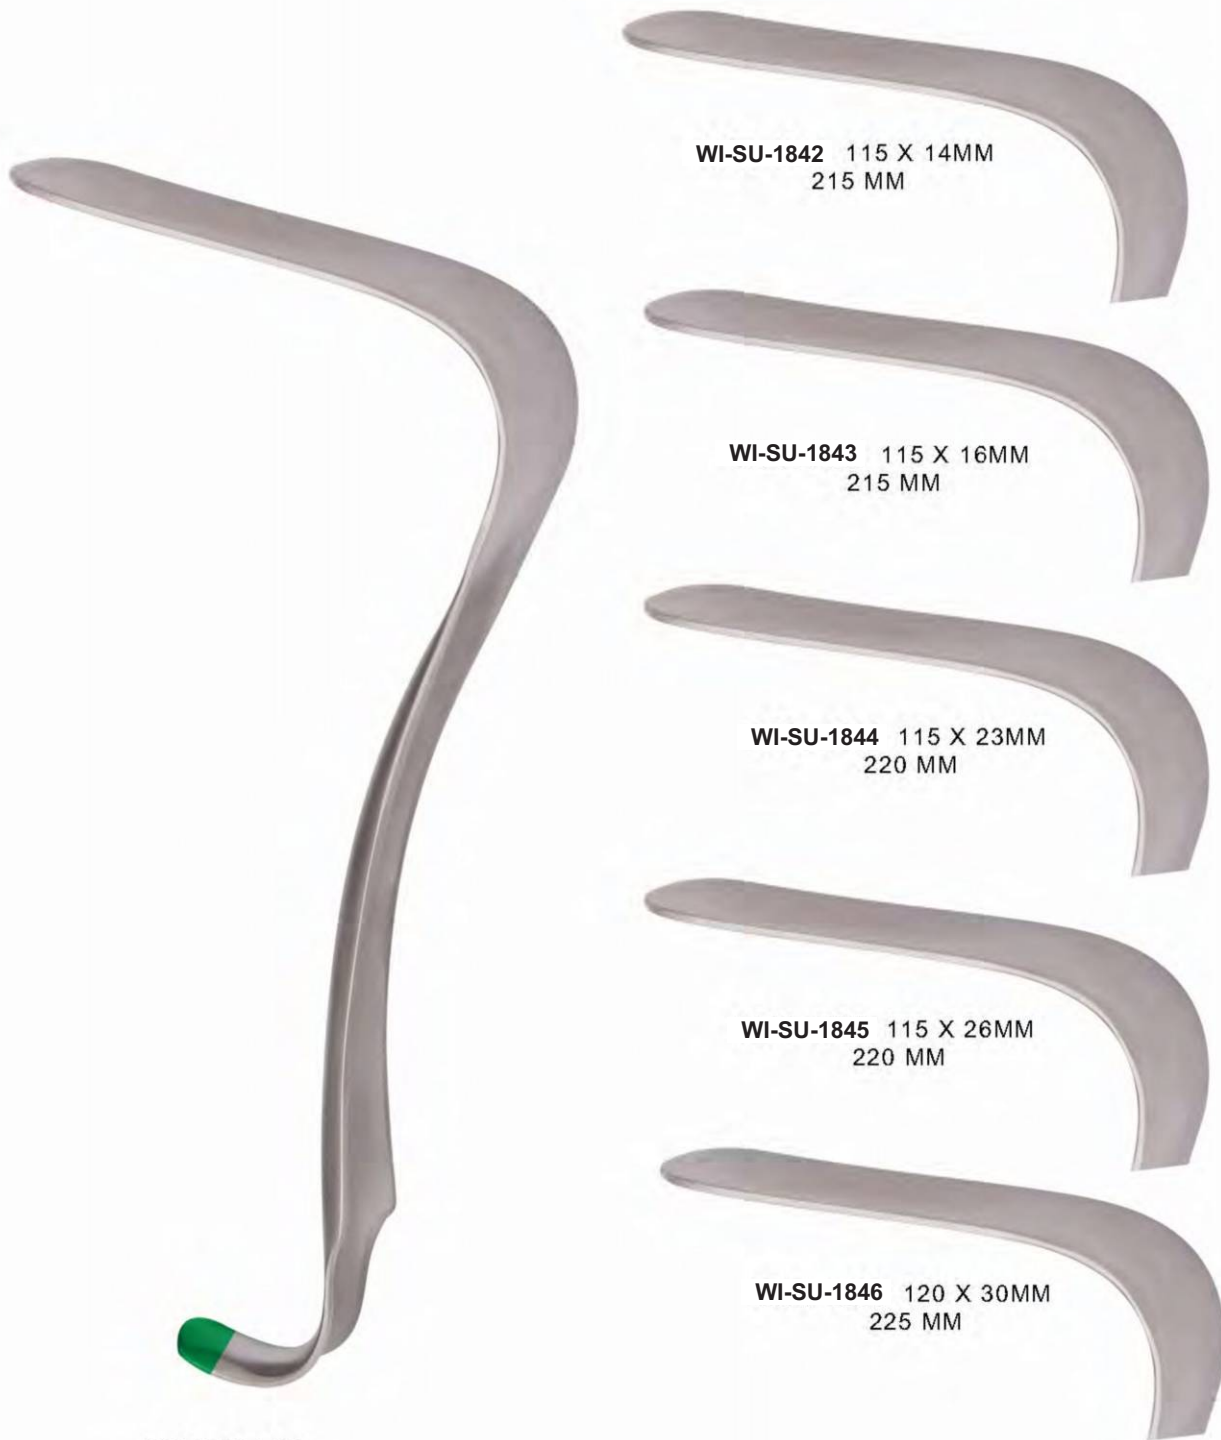

VAGINAL SPECULA - UPPER BLADES

WI-SU-1842 115 X 14MM
215 MM

WI-SU-1843 115 X 16MM
215 MM

WI-SU-1844 115 X 23MM
220 MM

WI-SU-1845 115 X 26MM
220 MM

WI-SU-1846 120 X 30MM
225 MM

KRISTELLER
UPPER BLADES