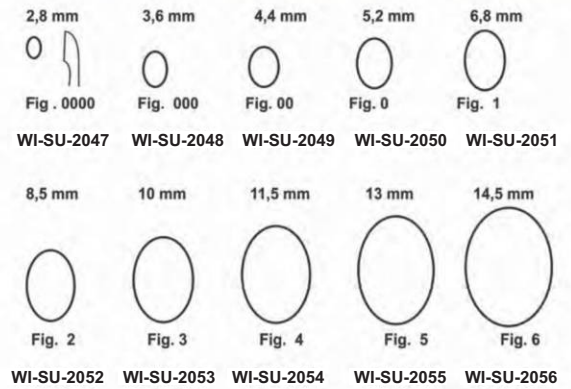

**WI-SU-2036**  
HARTMANN NASAL DRESSING FORCEPS  
17.5CM

**WI-SU-2037**

**WI-SU-2038**

**WI-SU-2039**

**SCHEDÉ BONE CURETTE**  
TAFK 6211 - TAFK 6277  
17cm

**VOLKMANN BONE CURETTE**  
TAFK 6300 - TAFK 6399  
17cm