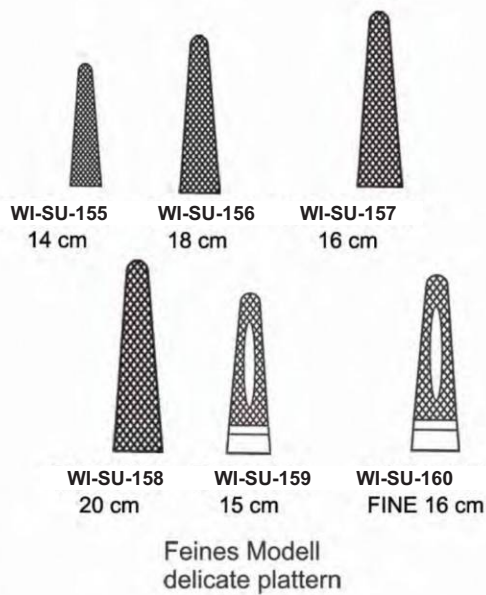

- WI-SU-137 14cm
- WI-SU-138 17cm
- WI-SU-139 20cm

OLSEN-HEGAR NEEDLE HOLDER

ROCHESTER-OSHSNER FORCEPS  
1X2 Teeth

- WI-SU-144 TABH 6199 14cm
- WI-SU-145 TABH 6433 16cm
- WI-SU-146 TABH 6455 18cm
- WI-SU-147 TABH 6477 20cm
- WI-SU-148 TABH 6499 22.5cm
- WI-SU-149 TABH 6511 24cm