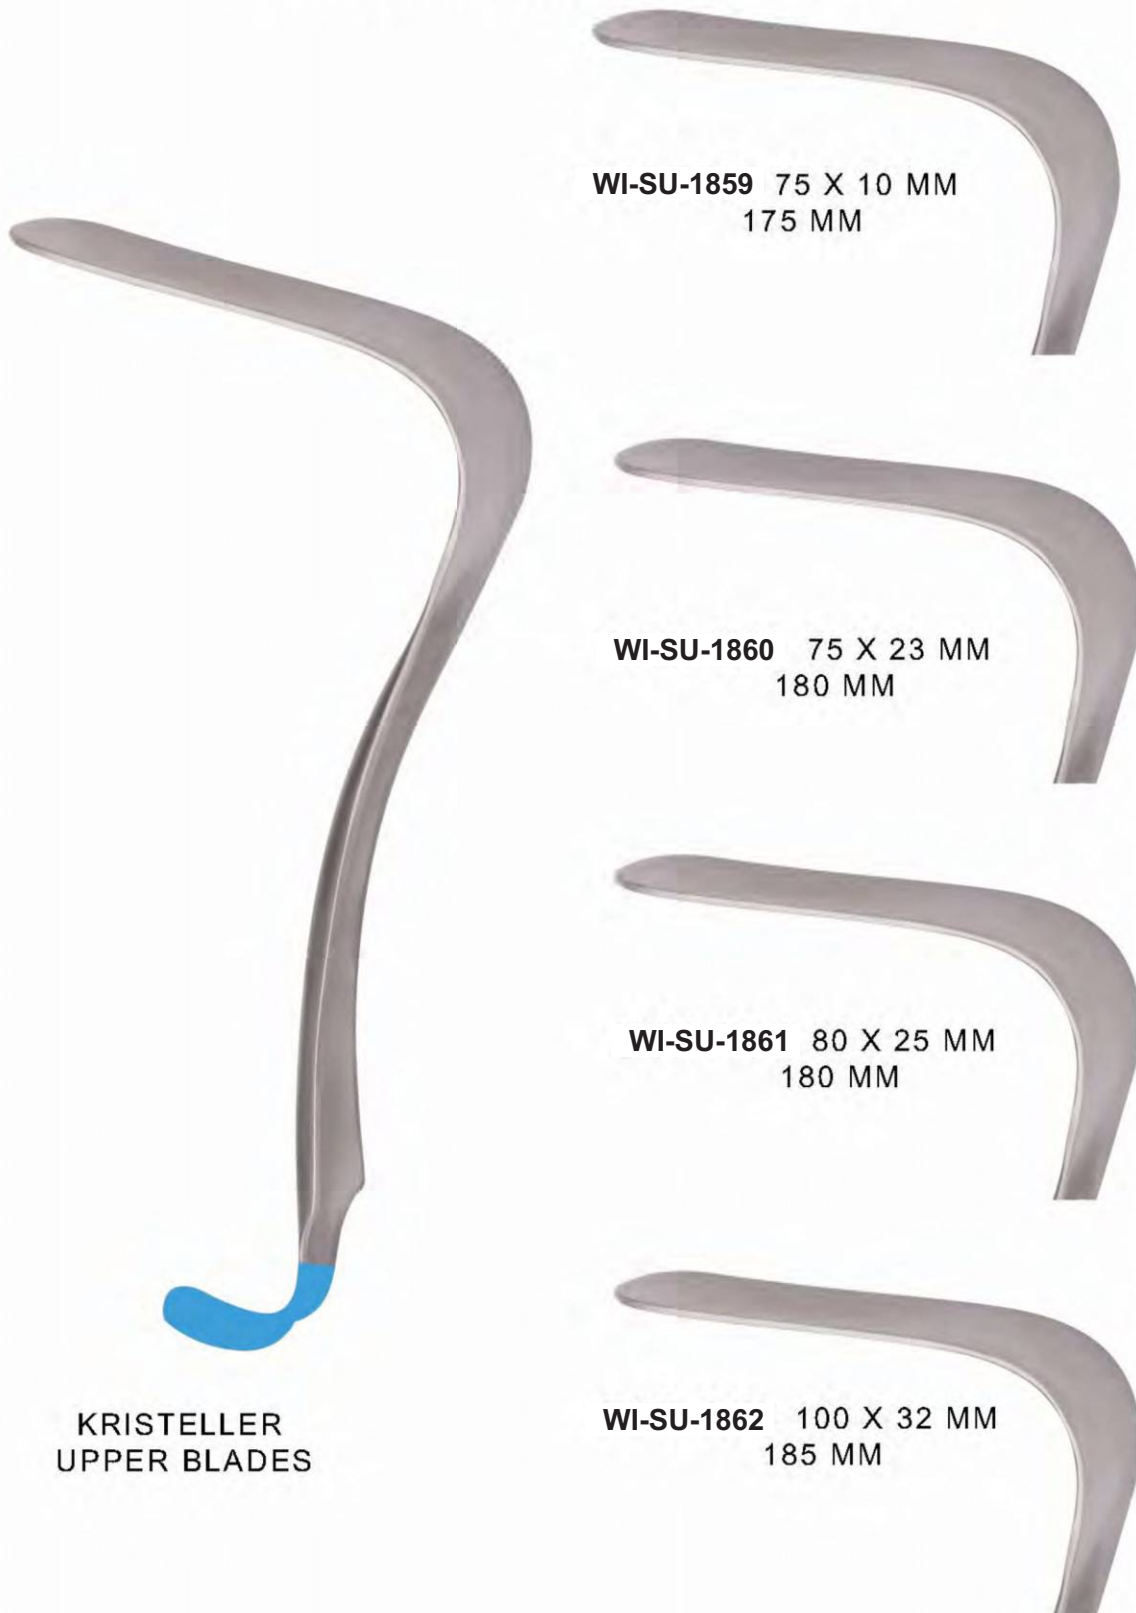

WI-SU-1874
O/D 1.5mm

VAGINAL SPECULA - UPPER BLADES

**KRISTELLER
UPPER BLADES**