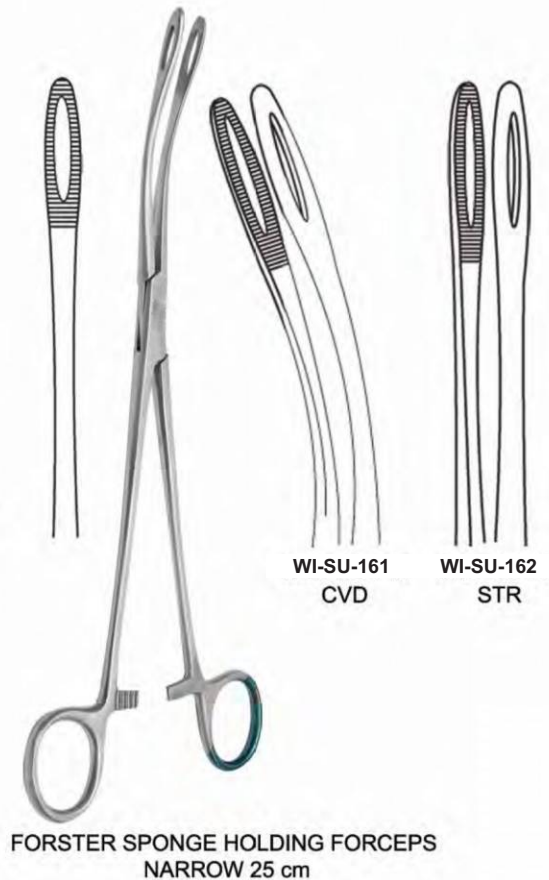

MATHIEU NEEDLE HOLDER

MATHIEU NEEDLE HOLDER

- WI-SU-130 14cm
- WI-SU-131 15cm
- WI-SU-132 17cm
- WI-SU-133 20cm

SMAHA MATHIEU MOSQUITO  
FINE POINT

- WI-SU-134 14cm
- WI-SU-135 17cm
- WI-SU-136 20cm

SMAHA MATHIEU MOSQUITO  
FINE POINT CVD

- WI-SU-137 14cm
- WI-SU-138 17cm
- WI-SU-139 20cm

OLSEN-HEGAR NEEDLE HOLDER

ROCHESTER-OSHSNER FORCEPS  
1X2 Teeth

- WI-SU-144 TABH 6199 14cm
- WI-SU-145 TABH 6433 16cm
- WI-SU-146 TABH 6455 18cm
- WI-SU-147 TABH 6477 20cm
- WI-SU-148 TABH 6499 22.5cm
- WI-SU-149 TABH 6511 24cm