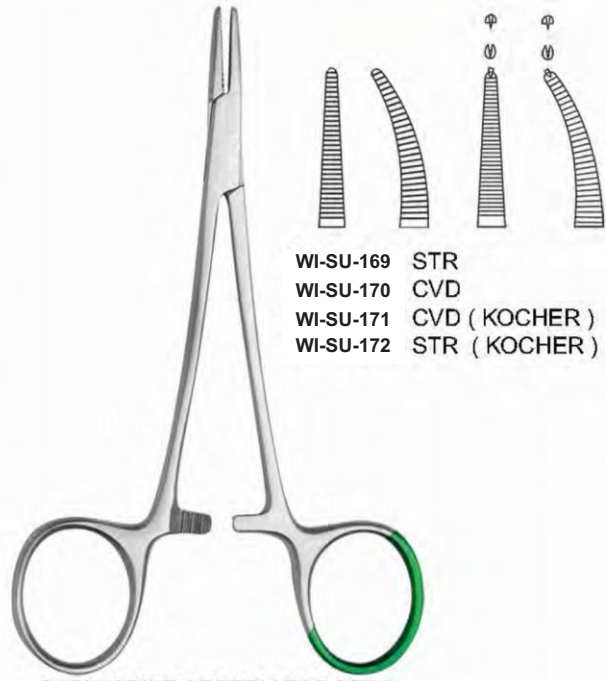

- WI-SU-169 STR
- WI-SU-170 CVD
- WI-SU-171 CVD (KOCHER)
- WI-SU-172 STR (KOCHER)

BABY CRILE ARTERY FORCEPS
14cm