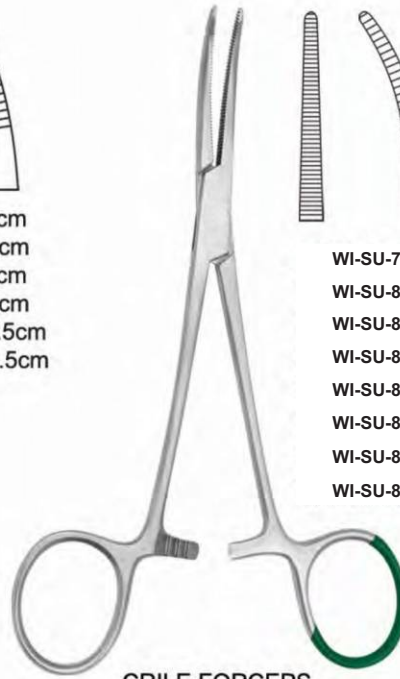

WI-SU-53

DERF NEEDLE HOLDER  
12.5cm

ROCHESTER PEAN FORCEPS

WI-SU-54	STR	13cm
WI-SU-55	CVD	13cm
WI-SU-56	STR	14cm
WI-SU-57	CVD	14cm
WI-SU-58	STR	16cm
WI-SU-59	CVD	16cm
WI-SU-60	STR	18cm
WI-SU-61	CVD	18cm
WI-SU-62	STR	20cm
WI-SU-63	CVD	20cm
WI-SU-64	STR	22.5cm
WI-SU-65	CVD	22.5cm
WI-SU-66	STR	24cm
WI-SU-67	CVD	24cm
WI-SU-68	STR	26.5cm
WI-SU-69	CVD	26.5cm
WI-SU-70	STR	35cm
WI-SU-71	CVD	35cm
WI-SU-72	STR	14cm

**MEDIUM**

**KELLY FORCEPS**

- WI-SU-73 STR 14cm
- WI-SU-74 CVD 14cm
- WI-SU-75 STR 16cm
- WI-SU-76 CVD 16cm
- WI-SU-77 STR 12.5cm
- WI-SU-78 CVD 12.5cm

**CRILE FORCEPS**

- WI-SU-79 14cm STR
- WI-SU-80 14cm CVD
- WI-SU-81 16cm STR
- WI-SU-82 16cm CVD
- WI-SU-83 14cm STR 1X2 TEETH
- WI-SU-84 14cm CVD 1X2 TEETH
- WI-SU-85 16cm STR 1X2 TEETH
- WI-SU-86 16cm CVD 1X2 TEETH