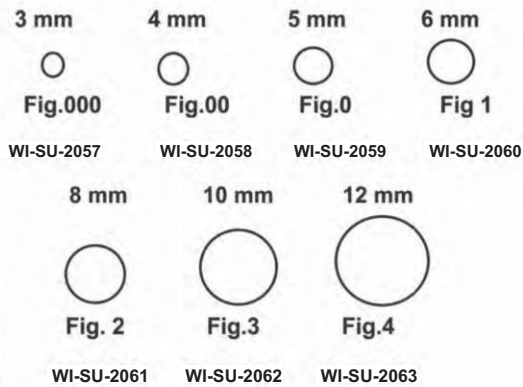

**WI-SU-2036**  
HARTMANN NASAL DRESSING FORCEPS  
17.5CM

**WI-SU-2037**

**WI-SU-2038**

**WI-SU-2039**

**SCHEDÉ BONE CURETTE**  
TAFK 6211 - TAFK 6277  
17cm

**VOLKMANN BONE CURETTE**  
TAFK 6300 - TAFK 6399  
17cm