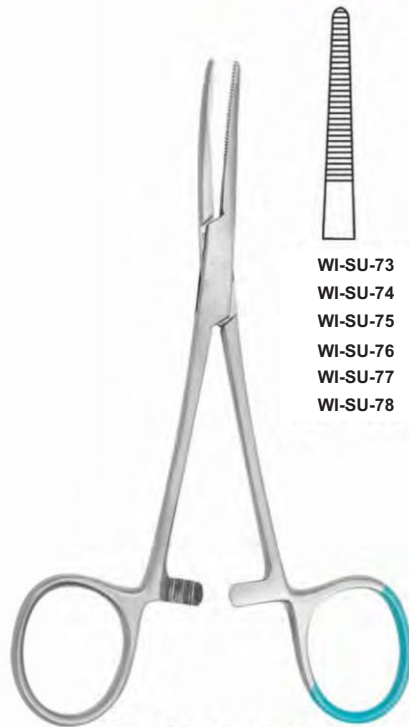

KELLY FORCEPS

- WI-SU-73 STR 14cm
- WI-SU-74 CVD 14cm
- WI-SU-75 STR 16cm
- WI-SU-76 CVD 16cm
- WI-SU-77 STR 12.5cm
- WI-SU-78 CVD 12.5cm