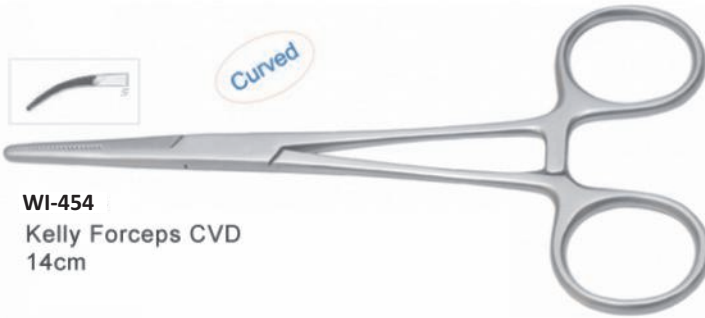

WI-451
Needle Holder Forceps
14cm

Curved

WI-452
Mosquito Forceps CVD
12.5cm

Straight

WI-453
Kelly Forceps STR
14cm

WI-454
Kelly Forceps CVD
14cm

WI-455
Kocher Forceps 1X2 Teeth
14cm STR

WI-456
Needle Holder Forceps
14cm