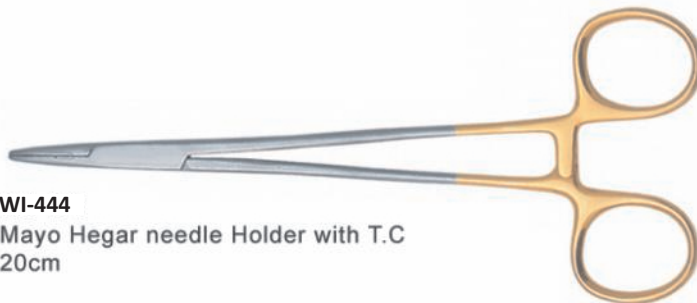

WI-441
Micro Sharp Scissor
Spring Action 11.5cm

General Forceps

WI-442
Mosquito Forceps STR
12.5cm

Straight

WI-443
Mathieu Needle Holder with T.C
14cm

WI-444
Mayo Hegar needle Holder with T.C
20cm

WI-445
Mayo Hegar needle Holder
with T.C 17cm