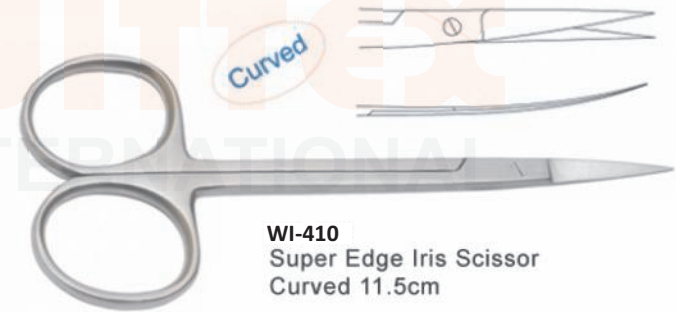

WI-407
Super Operating Scissors
Straight Sharp/Sharp 15cm

WI-408
Super Metzenbaum Scissor Straight
18cm

WI-409
Super Edge Iris Scissor
Angled 11.5cm

WI-410
Super Edge Iris Scissor
Curved 11.5cm

WI-411
Super Edge Iris Scissor
Straight 11.5cm