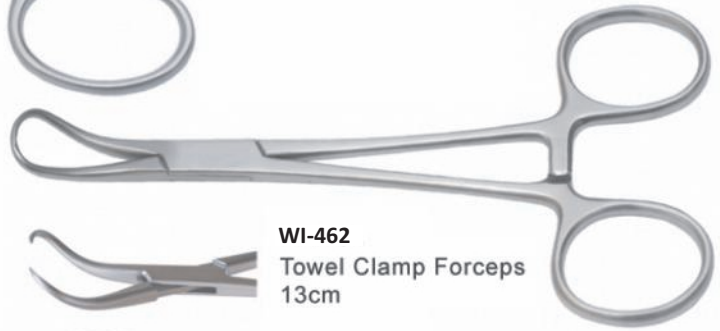

WI-457
Mosquito Forceps CVD
12.5cm

WI-458
Kelly Forceps STR
14cm

WI-459
Kelly Forceps CVD
14cm

WI-460
Kocher Forceps 1X2 Teeth
14cm STR

General Forceps <<<

Curved

WI-461
Kocher Forceps 1X2
Teeth 14cm CVD

WI-462
Towel Clamp Forceps
13cm