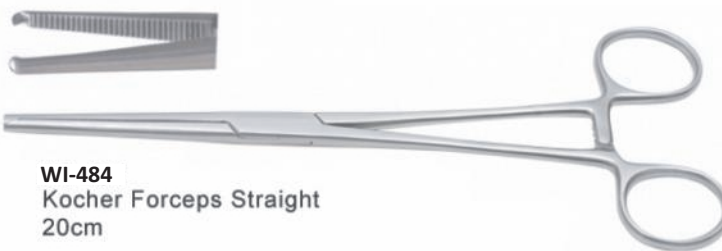

WI-475
Roberts Artery Forceps Straight
17cm

General Forceps ❧❧

WI-476
Roberts Artery Forceps Straight
20cm

WI-477
Spanch Dressing Forceps
18cm

WI-478
Spanch Dressing Forceps
25cm

WI-479
Dressing Forceps
17.5cm

WI-480
Dressing Forceps
25cm

WI-481
Rampley Forceps
17cm

WI-482
Rampley Forceps
24cm

WI-483
Kocher Forceps Straight
17cm

WI-484
Kocher Forceps Straight
20cm

Tissue Forceps ⇄

WI-485
Dressing Tissue Forceps
13cm Straight