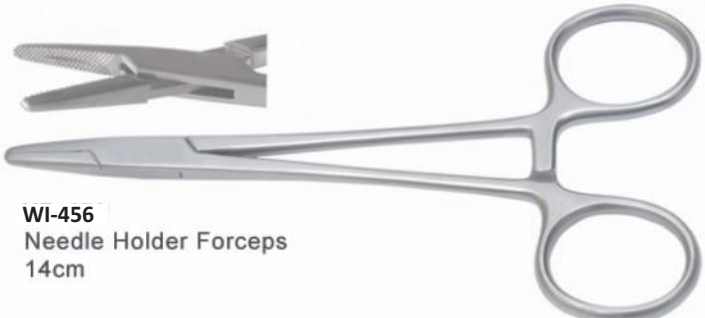

WI-451
Needle Holder Forceps
14cm

Curved

WI-452
Mosquito Forceps CVD
12.5cm

Straight

WI-453
Kelly Forceps STR
14cm

WI-454
Kelly Forceps CVD
14cm

WI-455
Kocher Forceps 1X2 Teeth
14cm STR

WI-456
Needle Holder Forceps
14cm