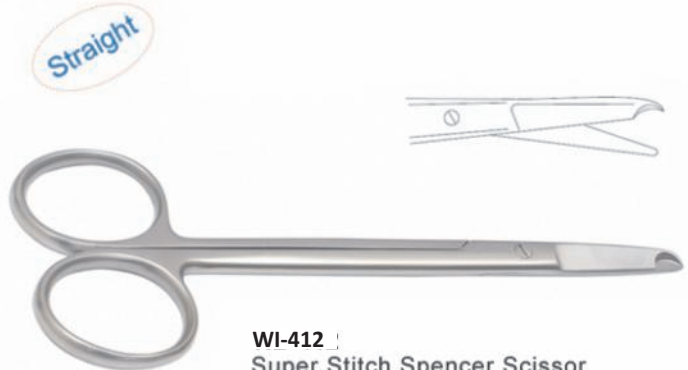

WI-407
Super Operating Scissors
Straight Sharp/Sharp 15cm

WI-408
Super Metzenbaum Scissor Straight
18cm

WI-409
Super Edge Iris Scissor
Angled 11.5cm

WI-410
Super Edge Iris Scissor
Curved 11.5cm

WI-411
Super Edge Iris Scissor
Straight 11.5cm