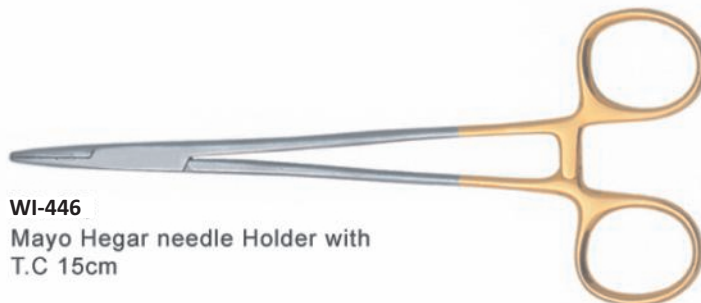

WI-441
Micro Sharp Scissor
Spring Action 11.5cm

General Forceps

WI-442
Mosquito Forceps STR
12.5cm

Straight

WI-443
Mathieu Needle Holder with T.C
14cm

WI-444
Mayo Hegar needle Holder with T.C
20cm

WI-445
Mayo Hegar needle Holder
with T.C 17cm